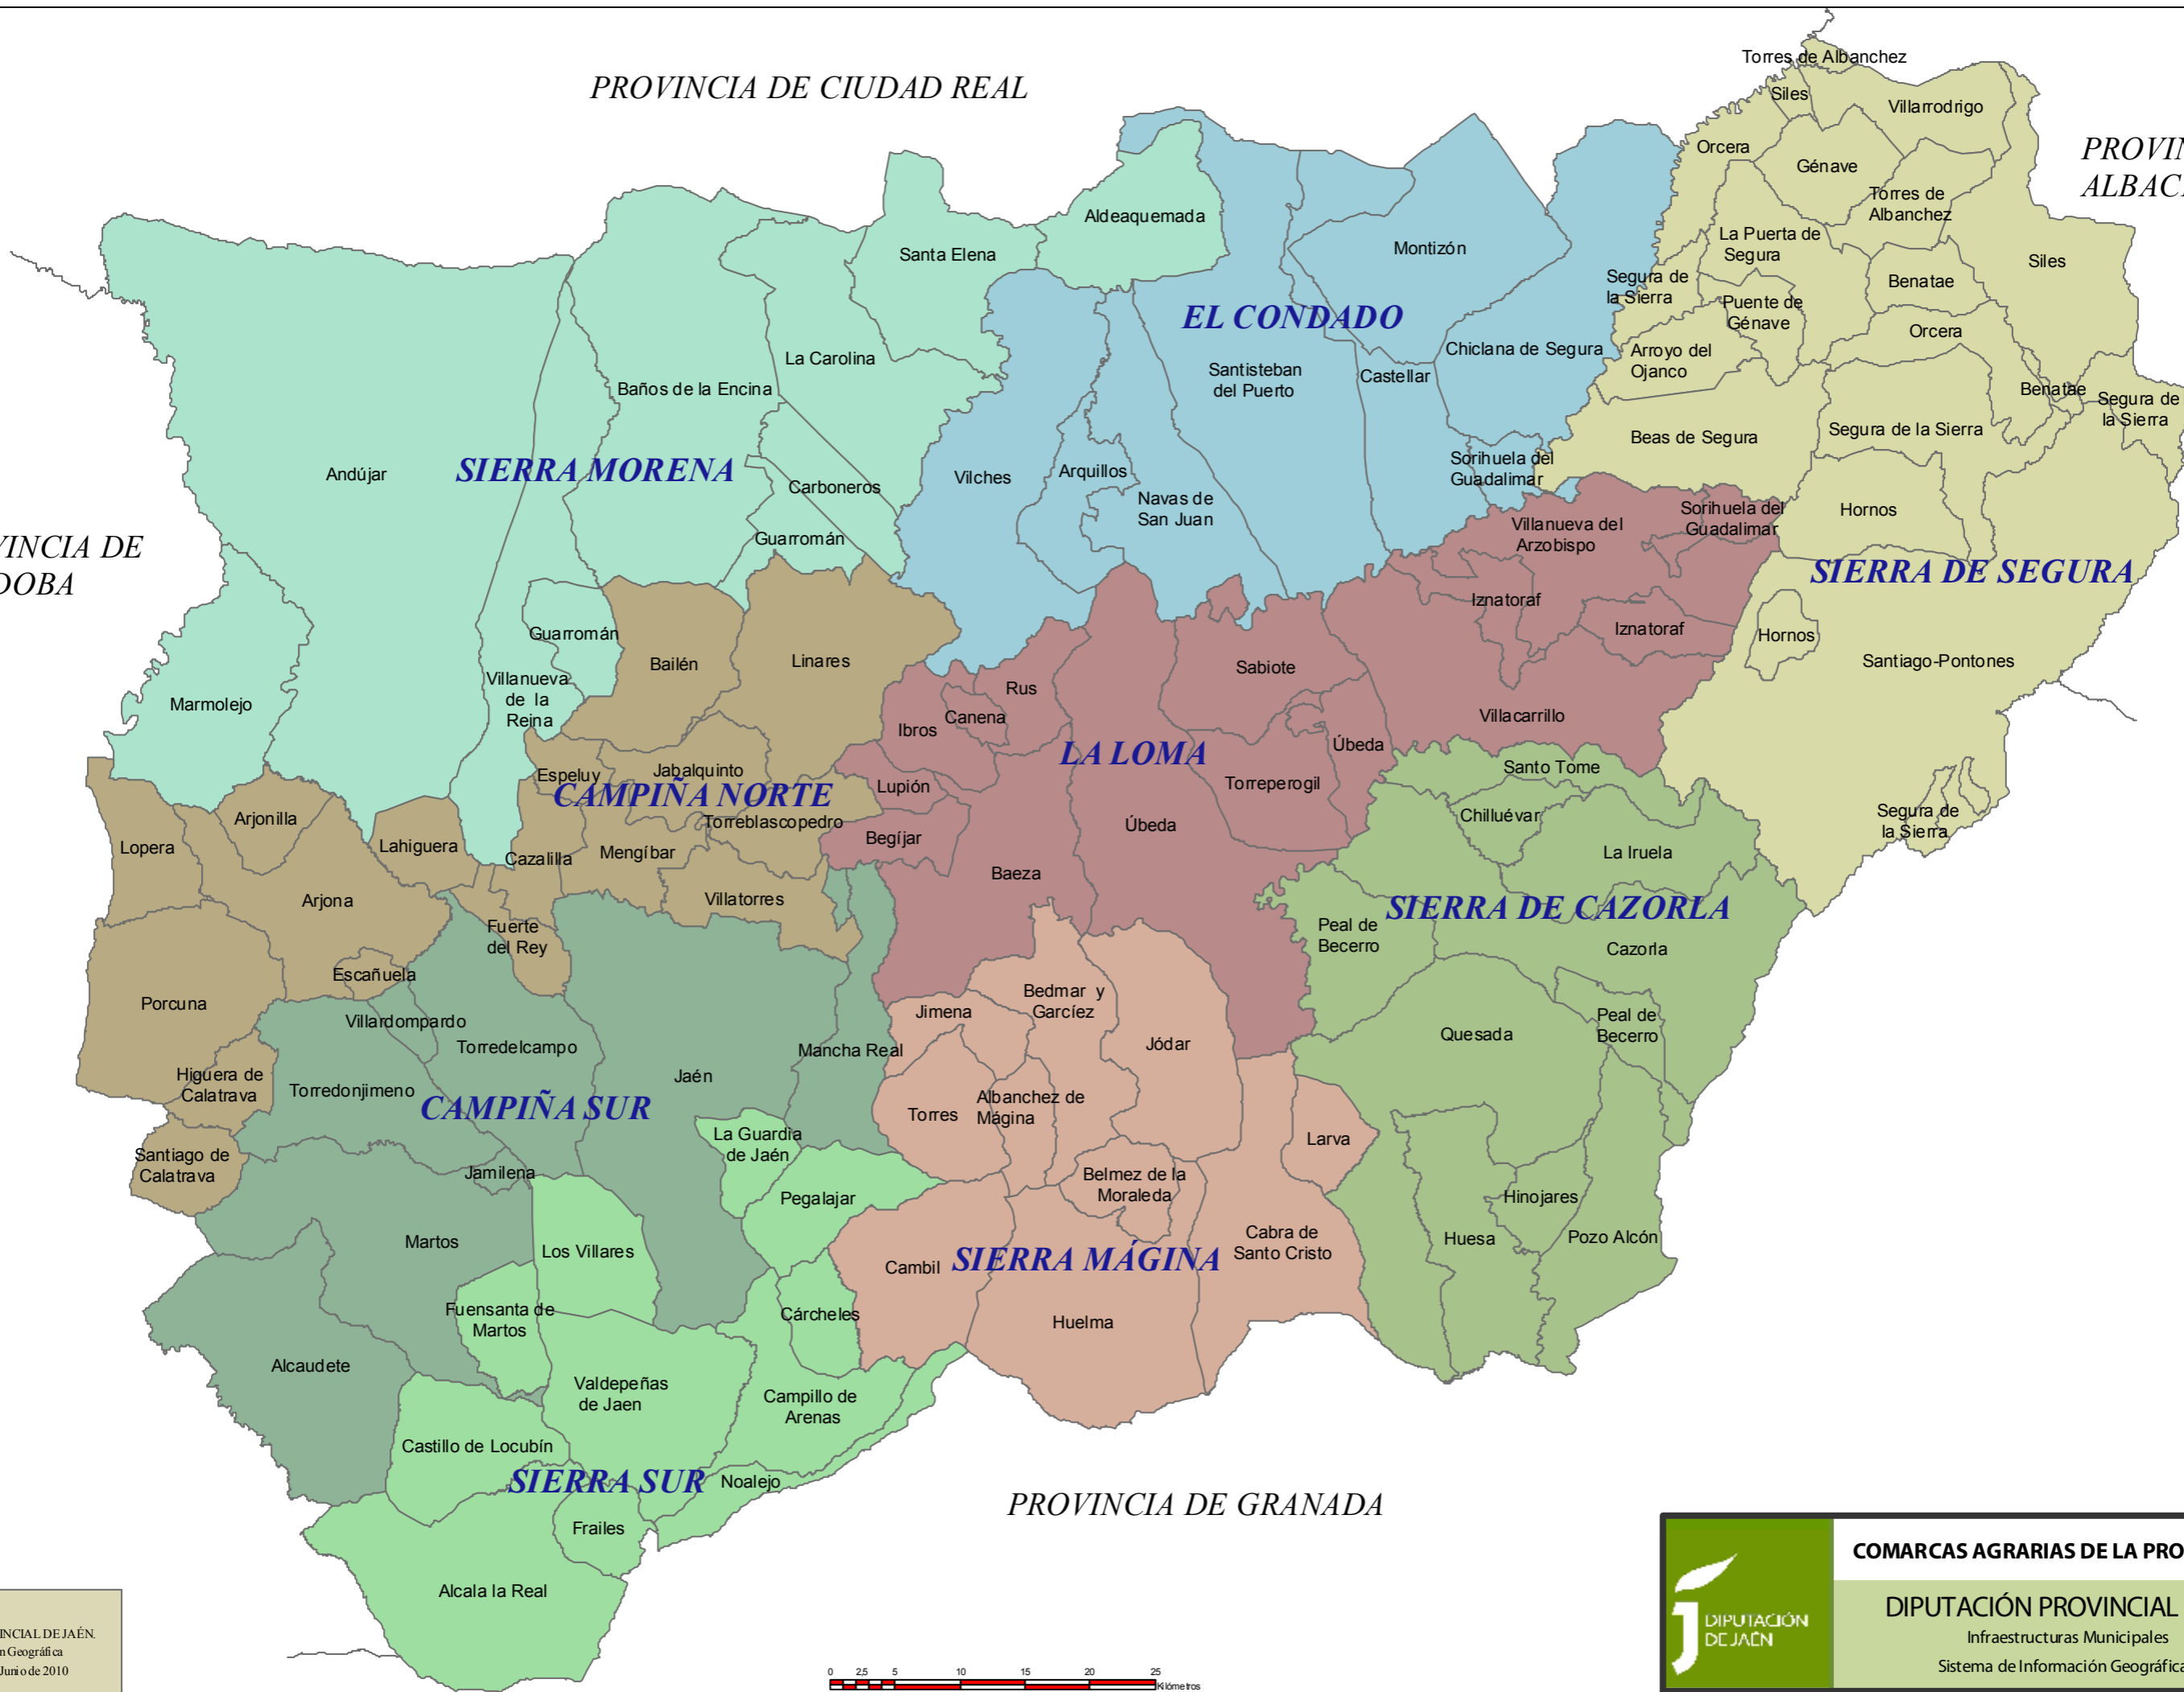

PROVINCIA DE CIUDAD REAL

PROVINCIA DE ALBACETE

PROVINCIA DE CÓRDOBA

Fuentes de datos:
 DIPUTACIÓN PROVINCIAL DE JAÉN.
 Sistema de Información Geográfica
 Última actualización : Junio de 2010

ComarcasAgrariasJaen.pdf

COMARCAS AGRARIAS DE LA PROVINCIA DE JAÉN

DIPUTACIÓN PROVINCIAL DE JAÉN
 Infraestructuras Municipales
 Sistema de Información Geográfica (SIG)